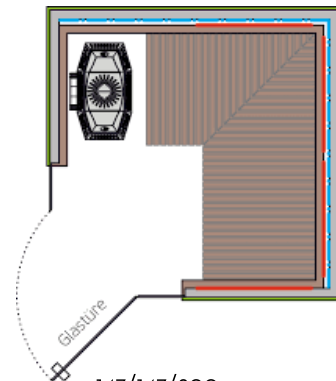

#### Abgebildete Ausführung

Masse (B/T/H)	147/147/200
Innenverkleidung	Erle Stabdesign
Aussenverkleidung	MDF lackiert
Liegen	Erle Stabdesign
Ofen	Kombiofen 6.0+1.5 kW
Beleuchtung	Indirekt LD-RGB