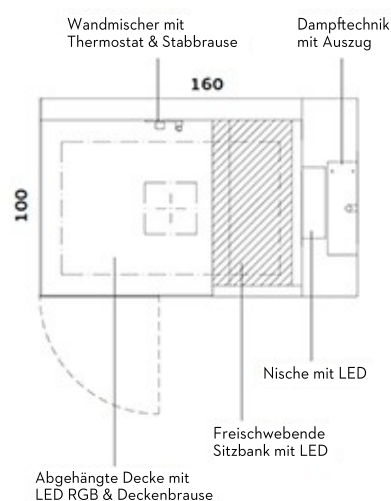

Grundrissbeispiel

Con SteamFIT entra molto comfort sotto la doccia. La nuova cabina combina la doccia con il vapore e offre un'esperienza di hammam in uno stile rilassante.

Da solo attraverso il bianco facile da pulire e senza giunture dell'elegante materiale minerale. Ma anche dalla tecnologia nascosta e dalla panca sollevata dietro il vetro frontale. Realizzata su misura e dotata di sistemi di luce, altoparlanti e/o aromi, la doccia a vapore coccola tutti i sensi con piacere.

SteamFIT a colpo d'occhio:

- Bagno turco e doccia integrato in una cabina
- Design fine e leggero, materializzazione di alta qualità
- Materiale di superficie solido senza giunture e facile da pulire
- Pavimento doccia per l'installazione a livello del pavimento o sul pavimento esistente
- Sedile sollevato con LED bianco caldo
- Misure variabili ed equipaggiato individualmente
- Produzione vapore: tecnologia all'avanguardia dalla Svizzera
- Generatore di vapore estraibile per accesso facile